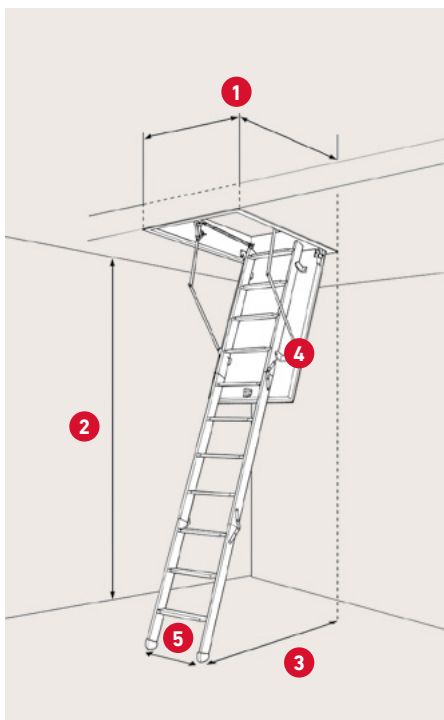

SPECIFIKATIONER

Sandwich konstruktion
30 mm ekspanderet
polystyren (EPS)

Max. højde: 39 cm
fra underkant af karm
til top af lukket stige

Karm: Grantræ
Højde: 11,5 cm
Tykkelse: 1,8 cm

Vange: Grantræ
Bredde: 8,4 cm

3-delt stige med
12 trin i grantræ

Lem tykkelse: 36 mm
Hvid HDF 2 x 3 mm
Farve: RAL 9010

Tætningsliste i karm

Betjeningsstang medfølger

| 1 | Varenr. | 1038565 | 1038575 |
|---|--------------------|-----------------|-----------------|
| | DB-nr. | 1746694 | 1746696 |
| | Udvendige karm mål | 57,6 x 117,5 cm | 67,6 x 117,5 cm |
| | Hulmål | 60 x 120 cm | 70 x 120 cm |

2

Lofthøjde inkl. fødder
v/70°: 275 cm

3

Udladning v/70°:
122 cm fra
bagkant af karm

4

Udklapning v/70°:
151 cm fra
bagkant af karm

5

Stigebredde: 35,8 cm
Trædeflade: 8,2 cm
Materiale: Grantræ